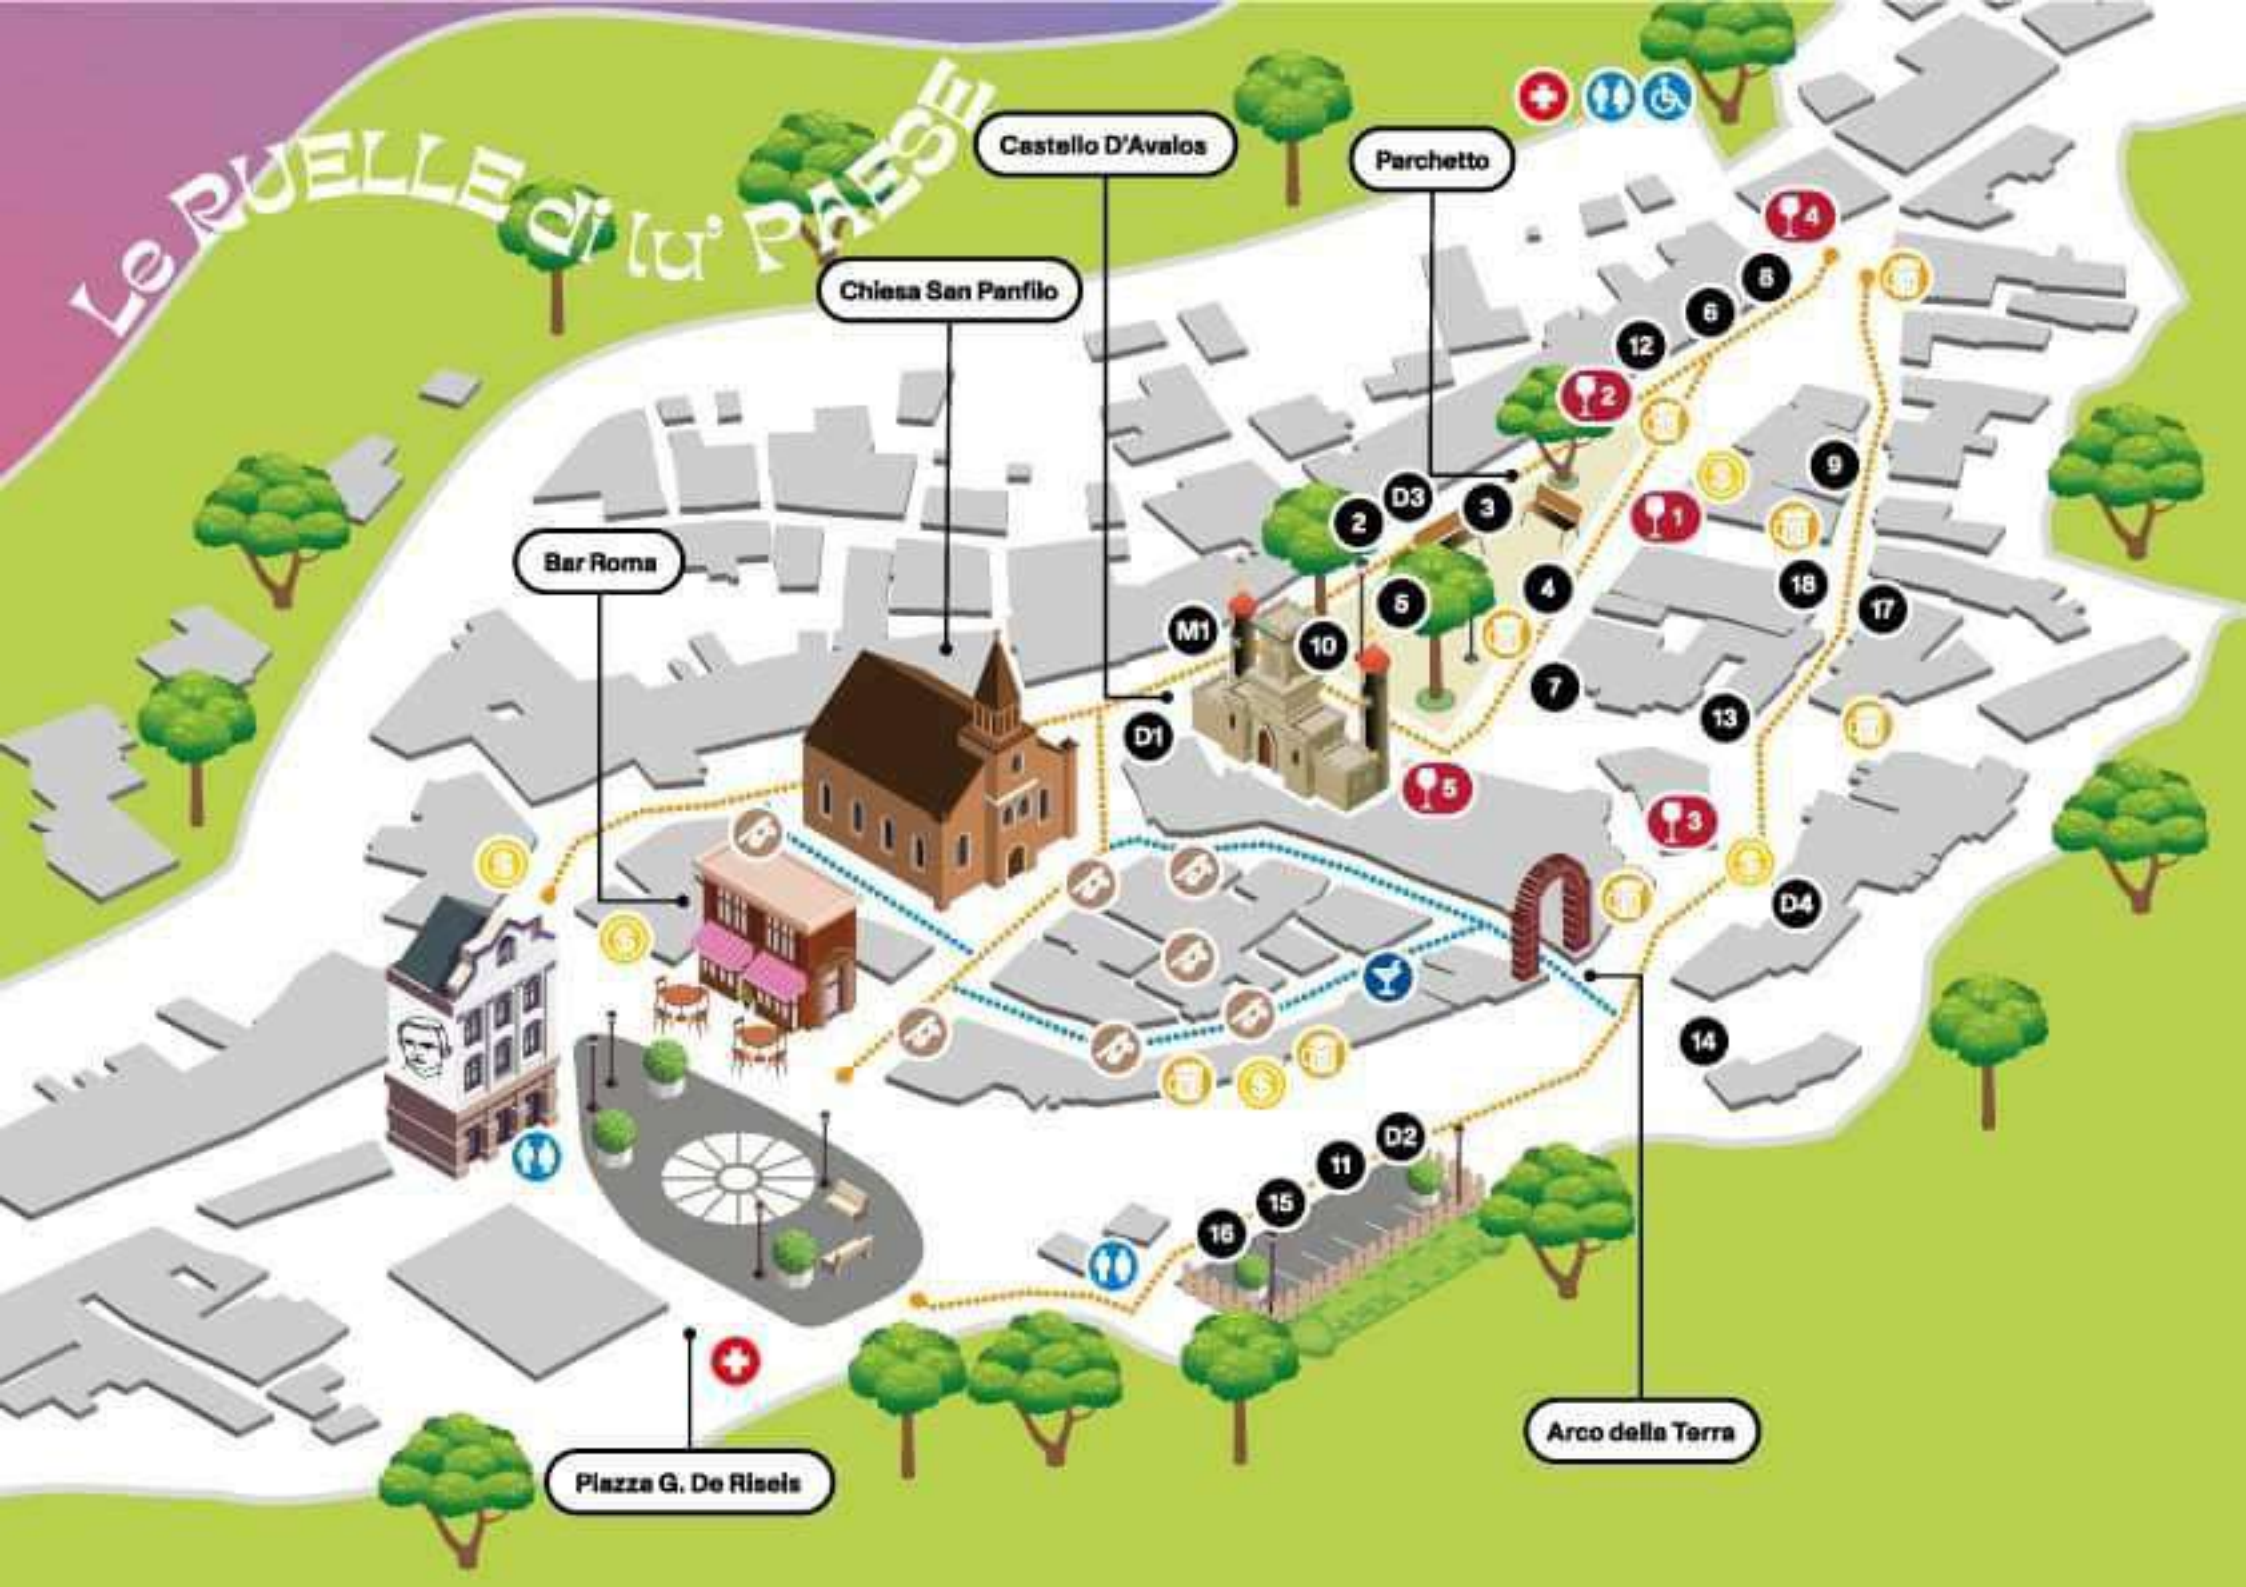

Le Ruelle di la' Pais

Castello D'Avalos

Parchetto

Chiesa San Panfilo

Bar Roma

Arco della Terra

Piazza G. De Risels